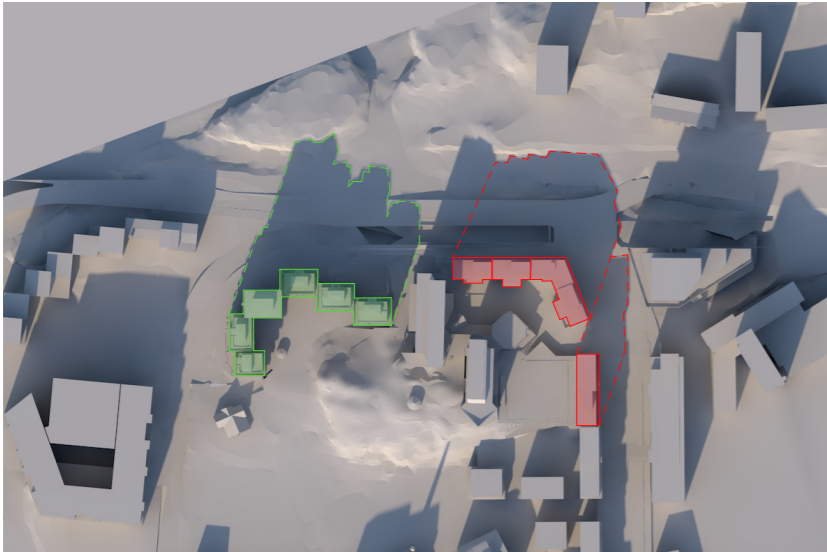

# Solstudie - Höst

21/9 - 08:00 - 18:00

(08:00 & 18:00 står solen så lågt att skuggorna inte förtydligas)

ATRIUM LJUNBERGS KVARTER

BALDERS KVARTER

23 SEPTEMBER - 08:00

23 SEPTEMBER - 10:00

23 SEPTEMBER - 12:00