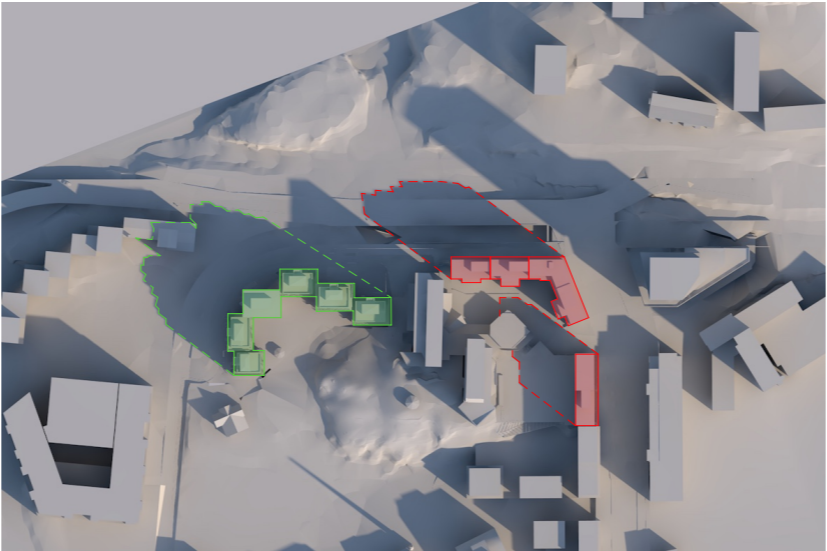

# Solstudie - Vår

21/3 - 08:00 - 18:00

(08:00 & 18:00 står solen så lågt att skuggorna inte förtydligas)

**ATRIUM LJUNBERGS KVARTER**

**BALDERS KVARTER**

20 MARS - 08:00

20 MARS - 10:00

20 MARS - 12:00