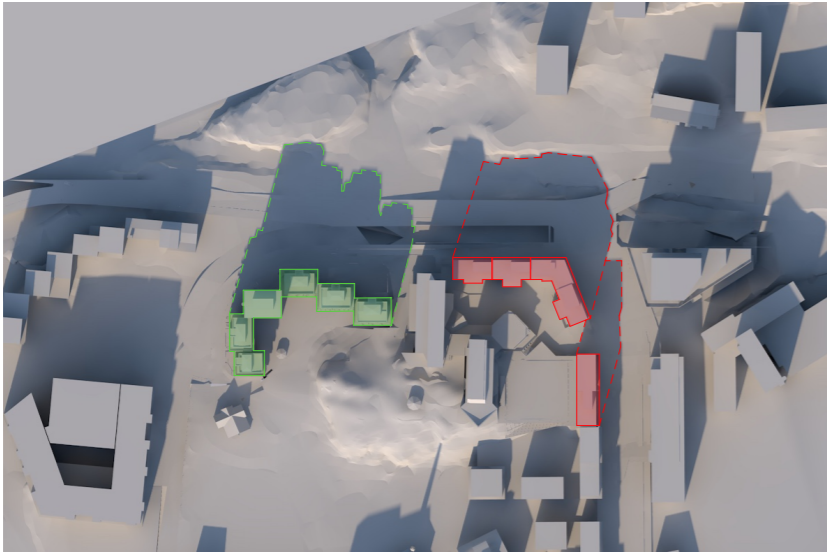

# Solstudie - Vår

21/3 - 08:00 - 18:00

(08:00 & 18:00 står solen så lågt att skuggorna inte förtydligas)

**ATRIUM LJUNBERGS KVARTER**

**BALDERS KVARTER**

20 MARS - 08:00

20 MARS - 10:00

20 MARS - 12:00