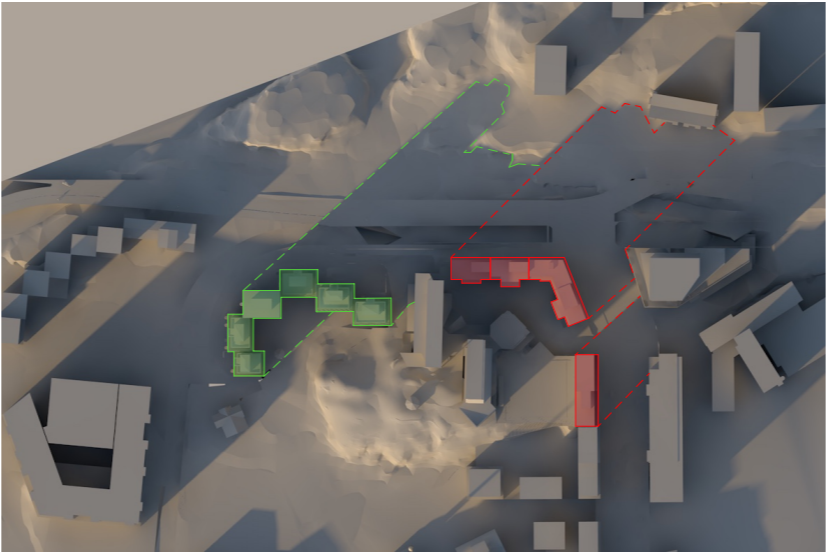

23 SEPTEMBER - 16:00