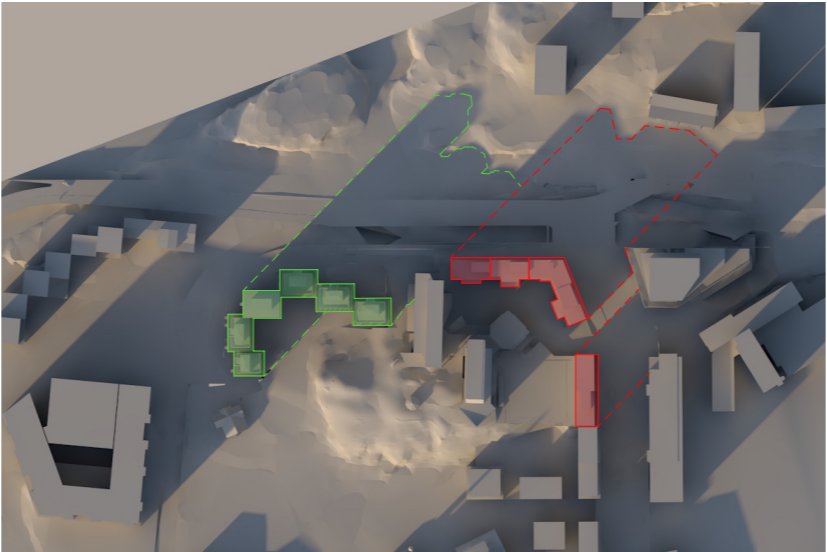

20 MARS - 16:00