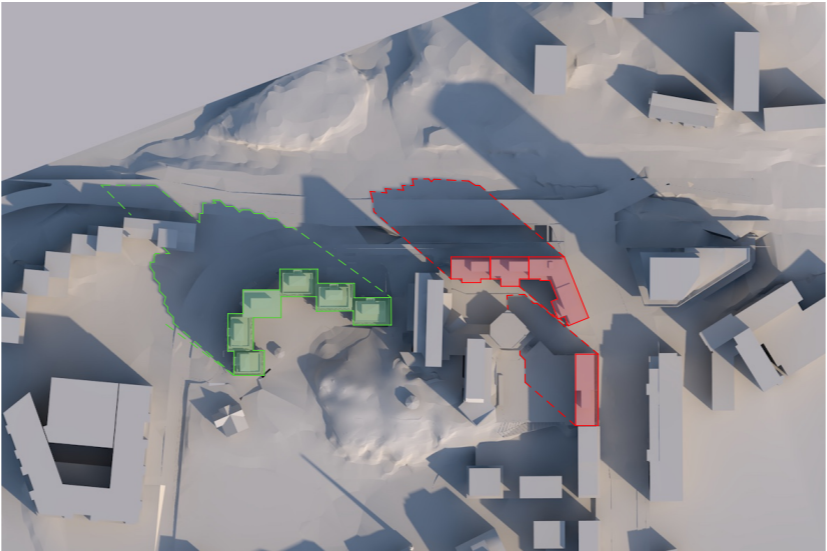

# Solstudie - Höst

21/9 - 08:00 - 18:00

(08:00 & 18:00 står solen så lågt att skuggorna inte förtydligas)

ATRIUM LJUNBERGS KVARTER

BALDERS KVARTER

23 SEPTEMBER - 08:00

23 SEPTEMBER - 10:00

23 SEPTEMBER - 12:00