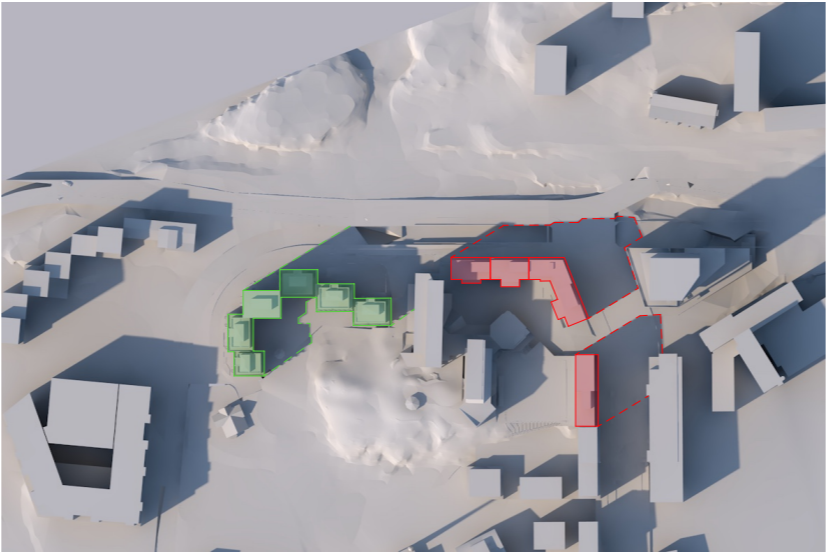

21 JUNI - 16:00