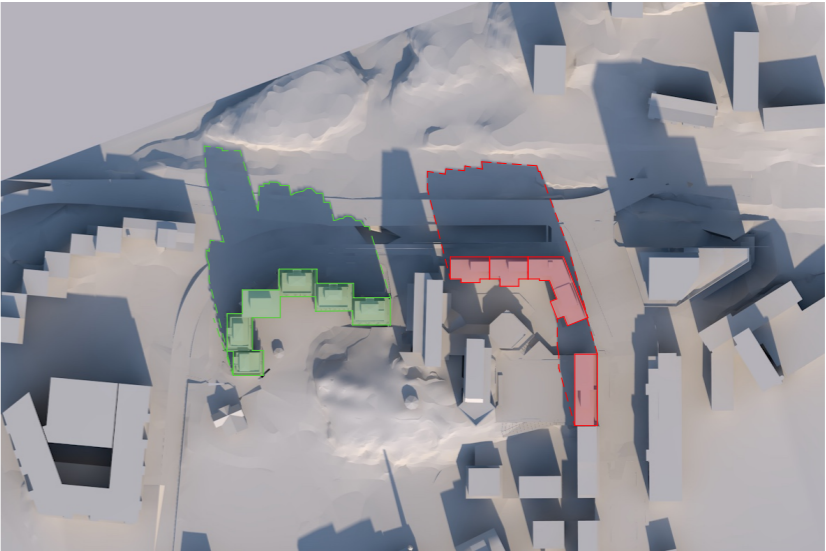

# Solstudie - Höst

21/9 - 08:00 - 18:00

(08:00 & 18:00 står solen så lågt att skuggorna inte förtydligas)

ATRIUM LJUNBERGS KVARTER

BALDERS KVARTER

23 SEPTEMBER - 08:00

23 SEPTEMBER - 10:00

23 SEPTEMBER - 12:00