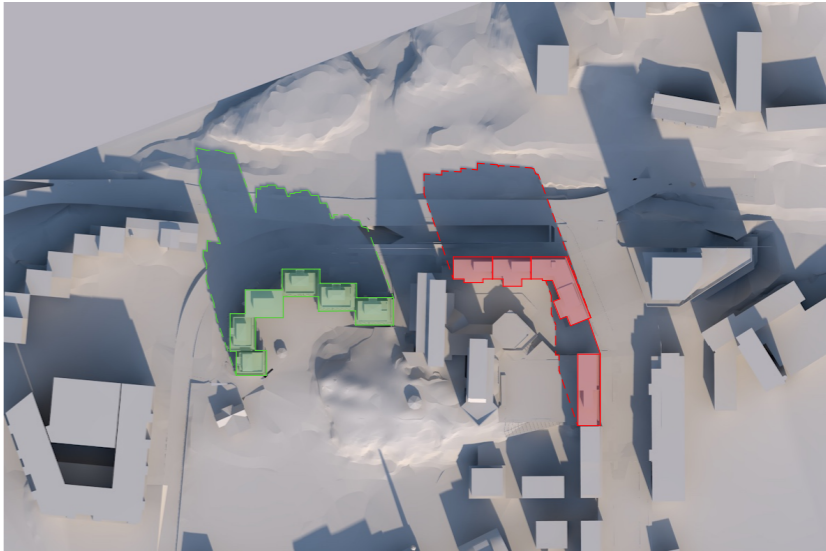

# Solstudie - Vår

21/3 - 08:00 - 18:00

(08:00 & 18:00 står solen så lågt att skuggorna inte förtydligas)

**ATRIUM LJUNBERGS KVARTER**

**BALDERS KVARTER**

20 MARS - 08:00

20 MARS - 10:00

20 MARS - 12:00

# Solstudie - Sommar

21/6 - 08:00 - 18:00

(18:00 står solen så lågt att skuggorna inte förtydligas)

**ATRIUM LJUNBERGS KVARTER**

**BALDERS KVARTER**

21 JUNI - 08:00

21 JUNI - 10:00

21 JUNI - 12:00